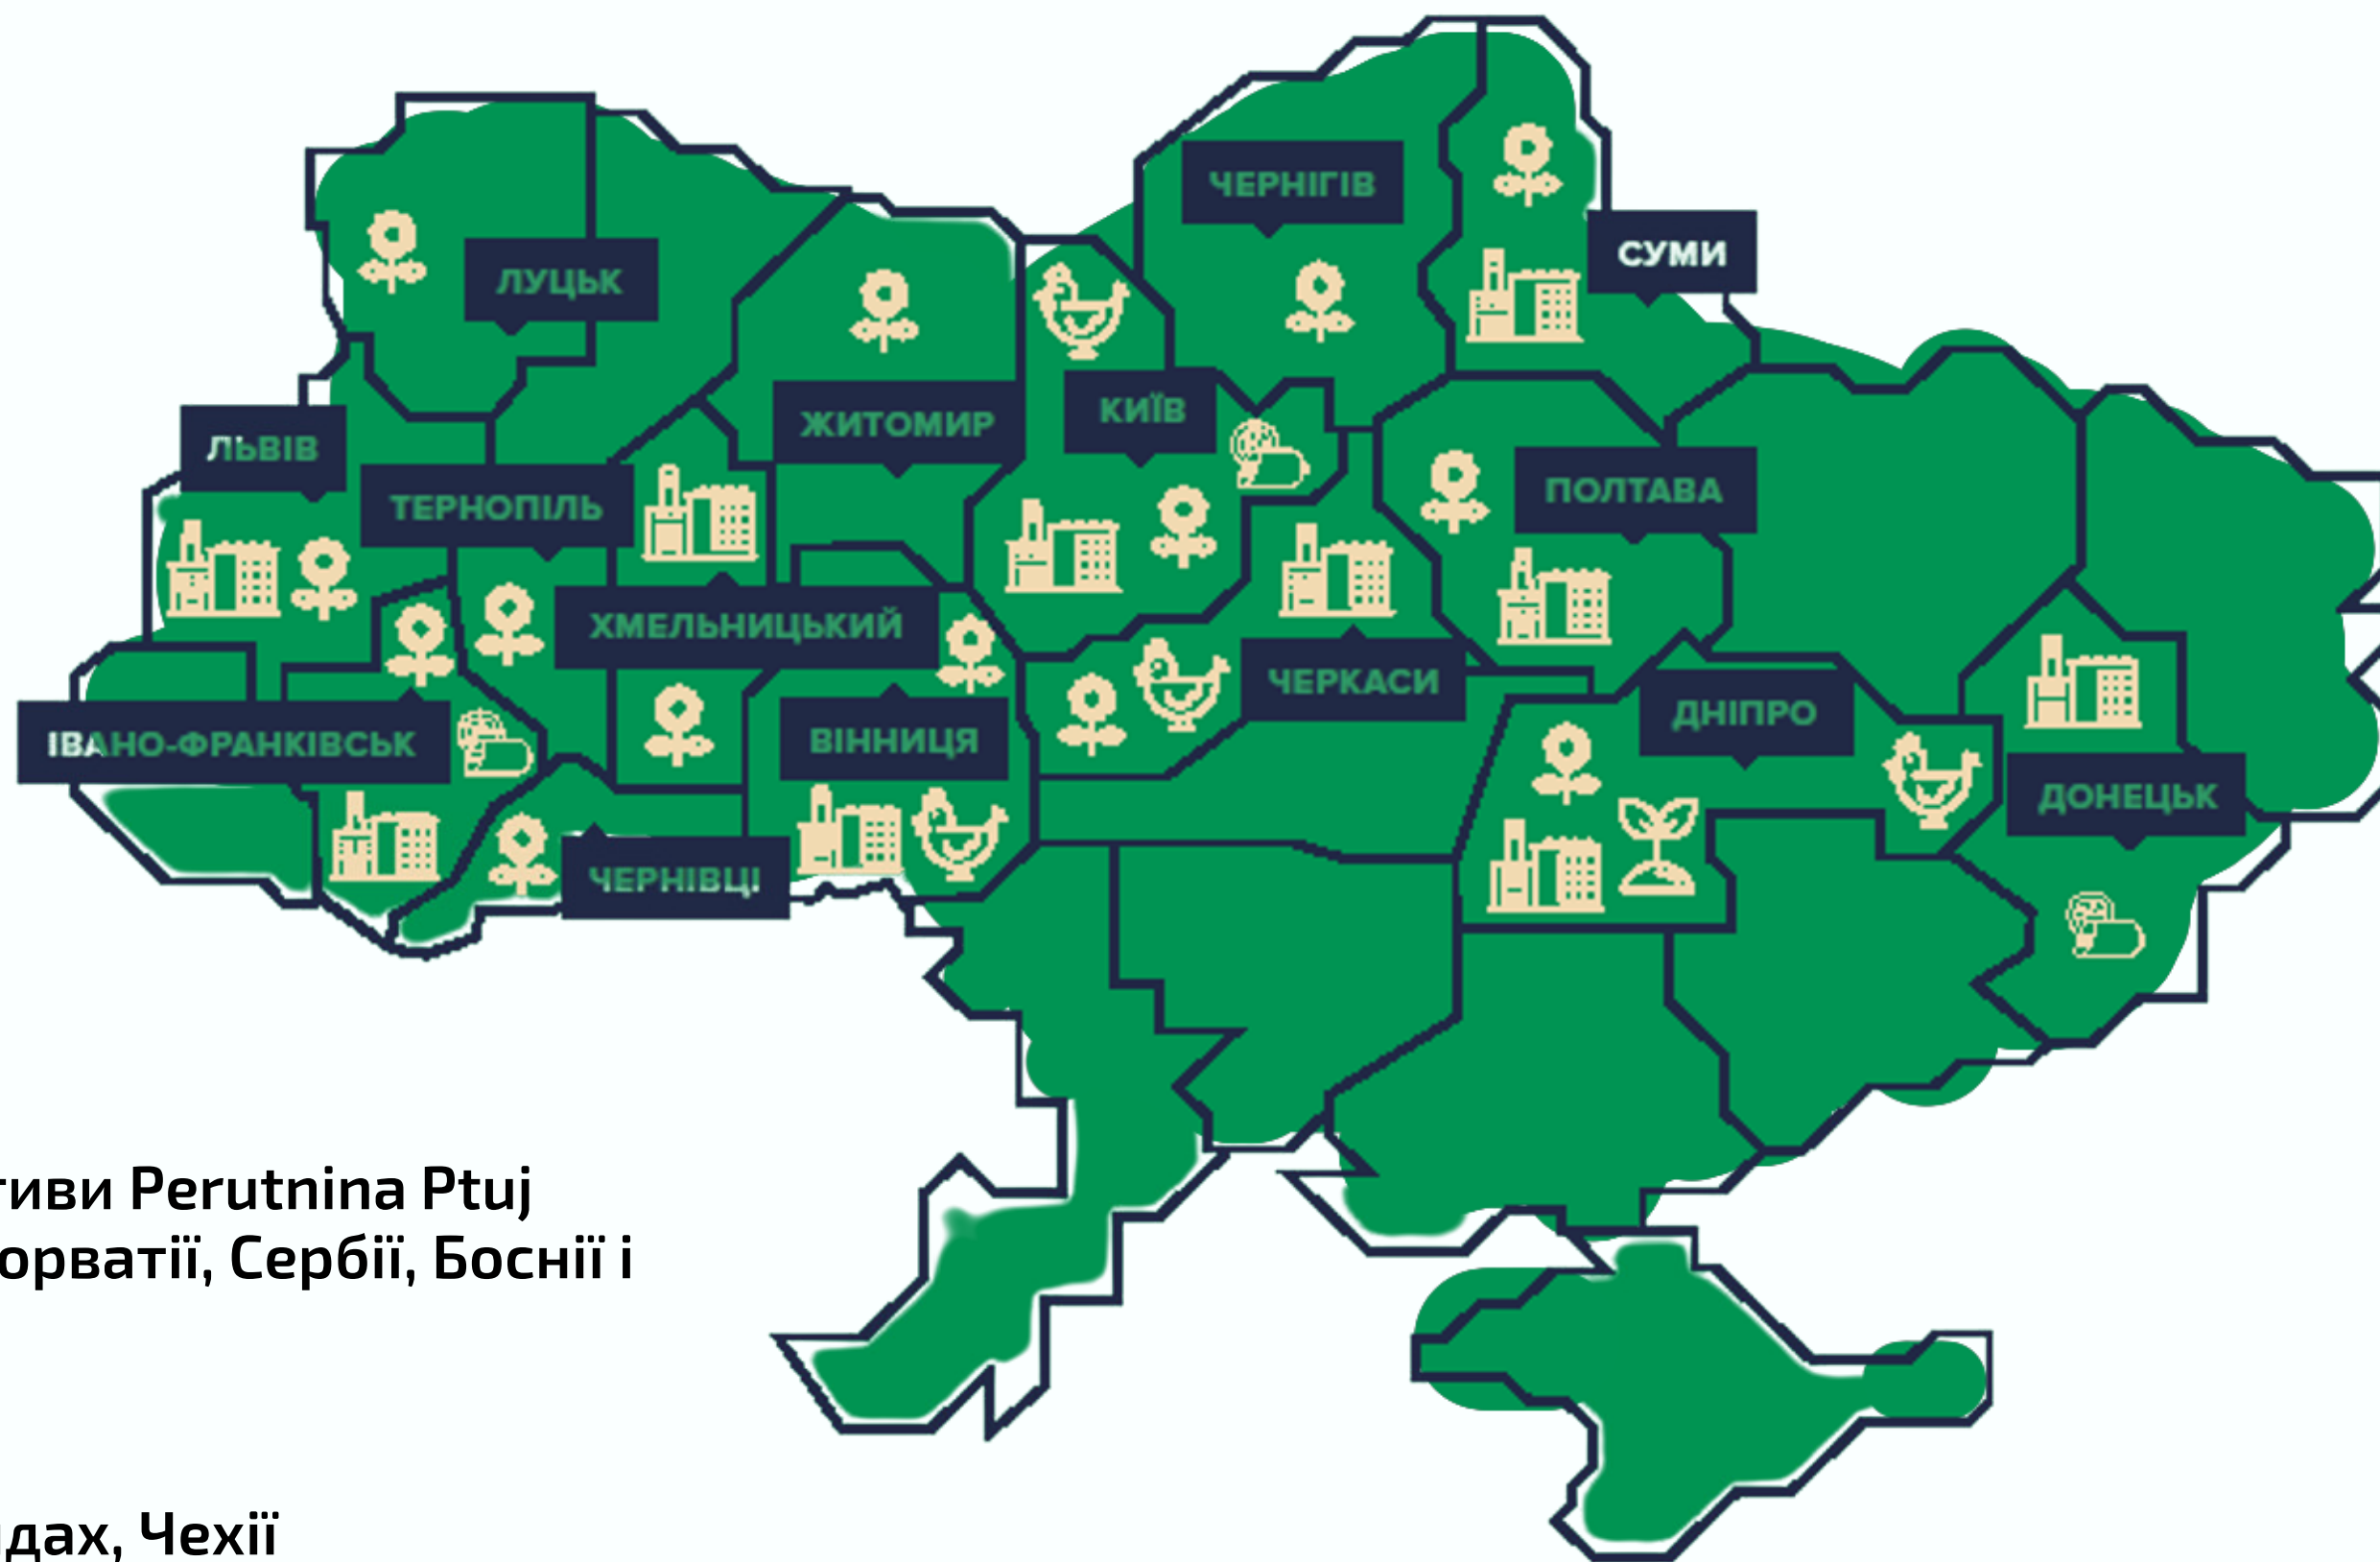

Елеваторні комплекси

17 комплексів по всій Україні

Рослинництво

360 тис. га

85+ країн експорту
продукції

24+ роки на
ринку

ТОП-1 В Україні за обсягами
виробництва курятини

#2 В Європі серед
виробників птиці

26 ТИС. К-сть співробітників
компанії

40 Підприємств у
16 областях України

РЕГІОНИ ПРИСУТНОСТІ

Крім того:
Виробничі активи Perutnina Ptuj
в Словенії, в Хорватії, Сербії, Боснії і
Герцеговині

Офіси в:
ОАЕ, Нідерландах, Чехії

КИЇВСЬКИЙ РЕГІОН

СТОВ «Старинська птахофабрика»
Батьківська птахофабрика
с. Мирне, Бориспільського р-н

ТОВ МХП-Агро-С - Яготин
Київська обл. м. Яготин

ВІННИЦЬКИЙ РЕГІОН

ТОВ
«Вінницька Птахофабрика»
Вінницька обл., м. Ладижин

ПрАТ «Зернопродукт МХП»
Вінницька обл. м.Ладижин

ТОВ «МХП-АГРОКРЯЖ» - Могилів-
Подільський
Вінницька обл.
м.Могилів-Подільський

ЧЕРКАСЬКИЙ РЕГІОН

ПрАТ «Миронівська птахофабрика»:
м. Канів, Черкаська обл.