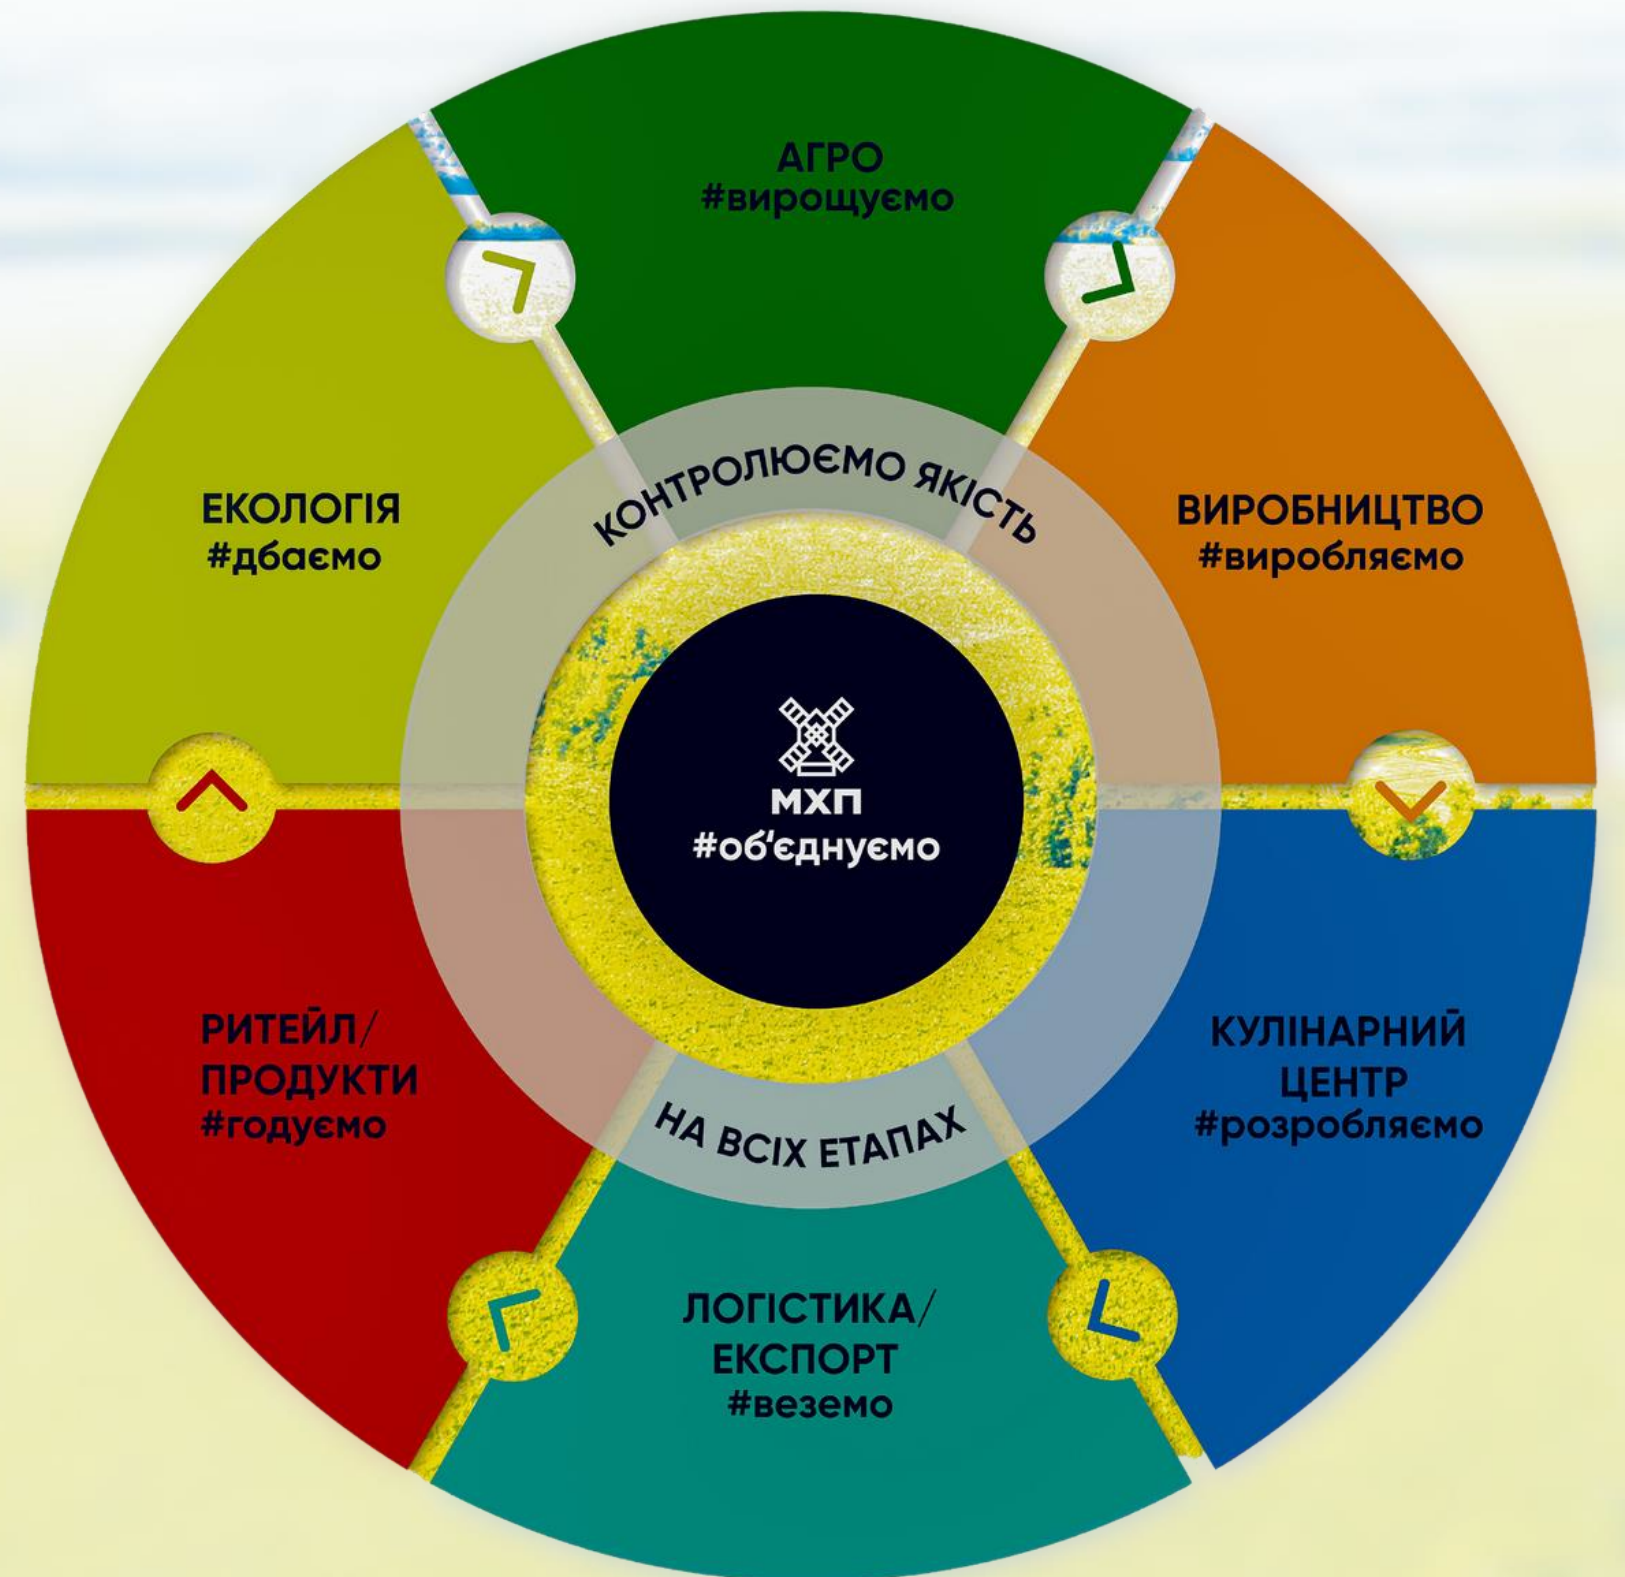

85+ країн експорту
продукції

24+ роки на
ринку

ТОП-1 В Україні за обсягами
виробництва курятини

#2 В Європі серед
виробників птиці

26 ТИС. К-сть співробітників
компанії

40 Підприємств у
16 областях України