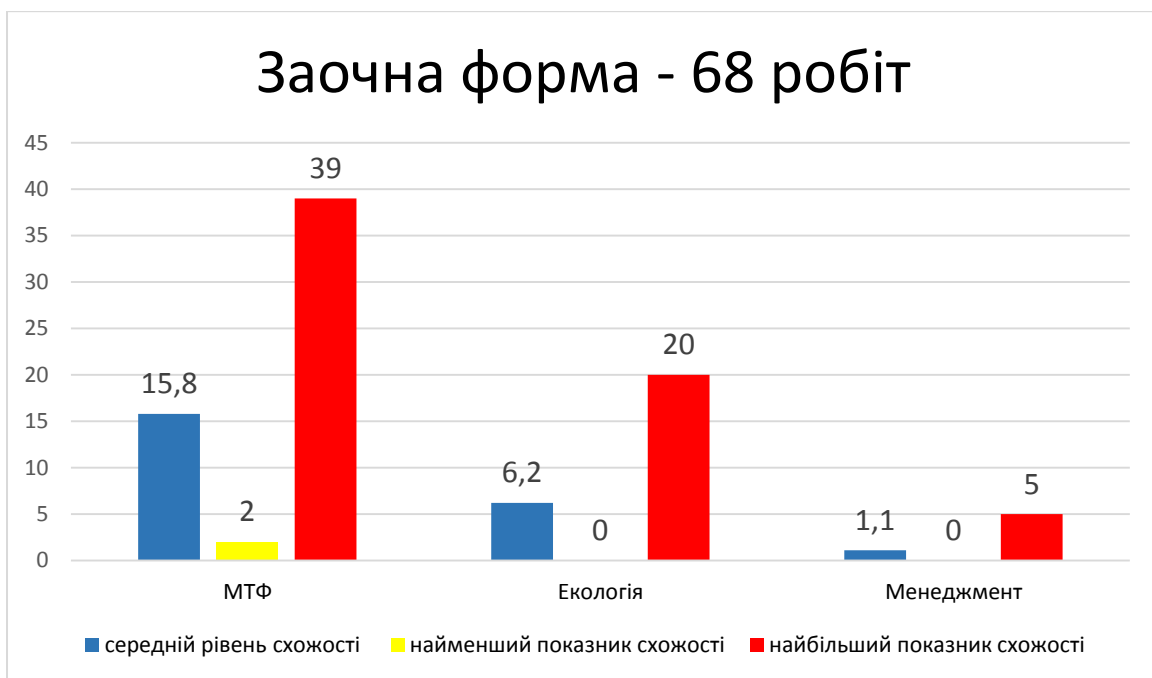

Перевірка на плагіат ННІ ЗДО

Факультет	Кількість робіт	Середній рівень схожості, %	Найменший показник схожості, %	Найбільший показник схожості, %
МТФ	47	15,8	2	39
Екологія	10	6,2	0	20
Менеджмент	11	1,1	0	5

Перевірка на плагіат денної форми навчання Бакалаври

Факультет	Кількість робіт	Середній рівень схожості, %	Найменший показник схожості, %	Найбільший показник схожості, %
МТФ	43	21,5	7	37,7
АТЕ (ХТ)	31	22,5	6	38
ЕКТ	91	27,5	4,3	37