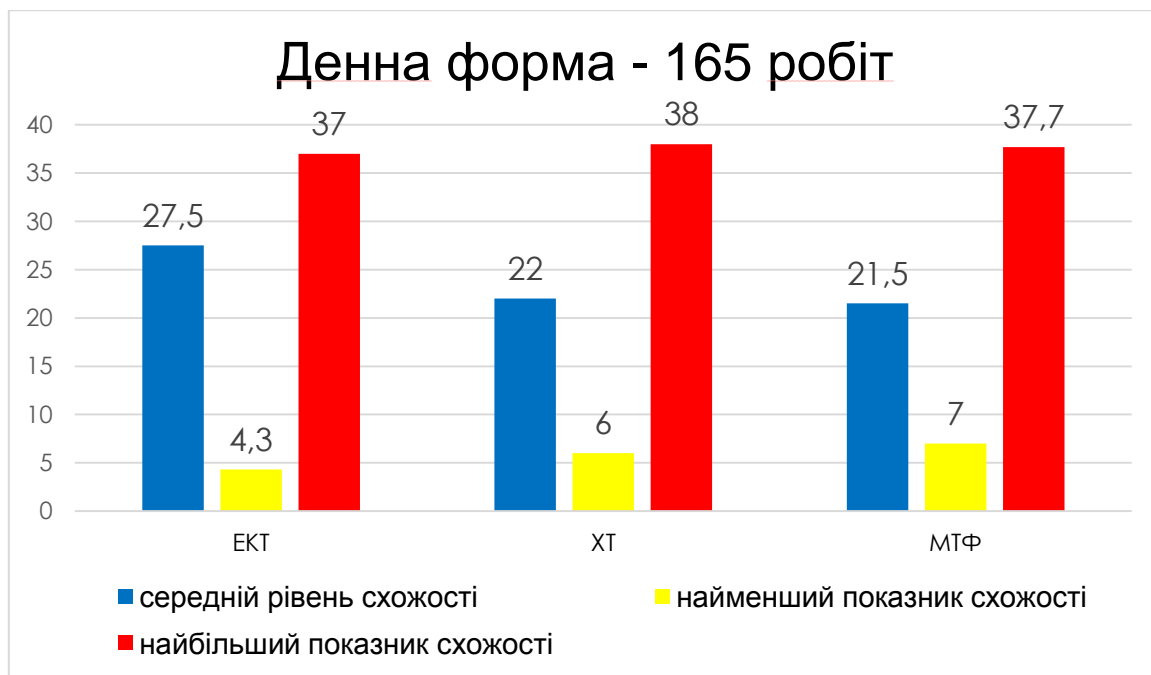

Перевірка на плагіат ННІ ЗДО

Факультет	Кількість робіт	Середній рівень схожості, %	Найменший показник схожості, %	Найбільший показник схожості, %
МТФ	47	15,8	2	39
Екологія	10	6,2	0	20
Менеджмент	11	1,1	0	5

Перевірка на плагіат денної форми навчання Бакалаври

Факультет	Кількість робіт	Середній рівень схожості, %	Найменший показник схожості, %	Найбільший показник схожості, %
МТФ	43	21,5	7	37,7
АТЕ (ХТ)	31	22,5	6	38
ЕКТ	91	27,5	4,3	37