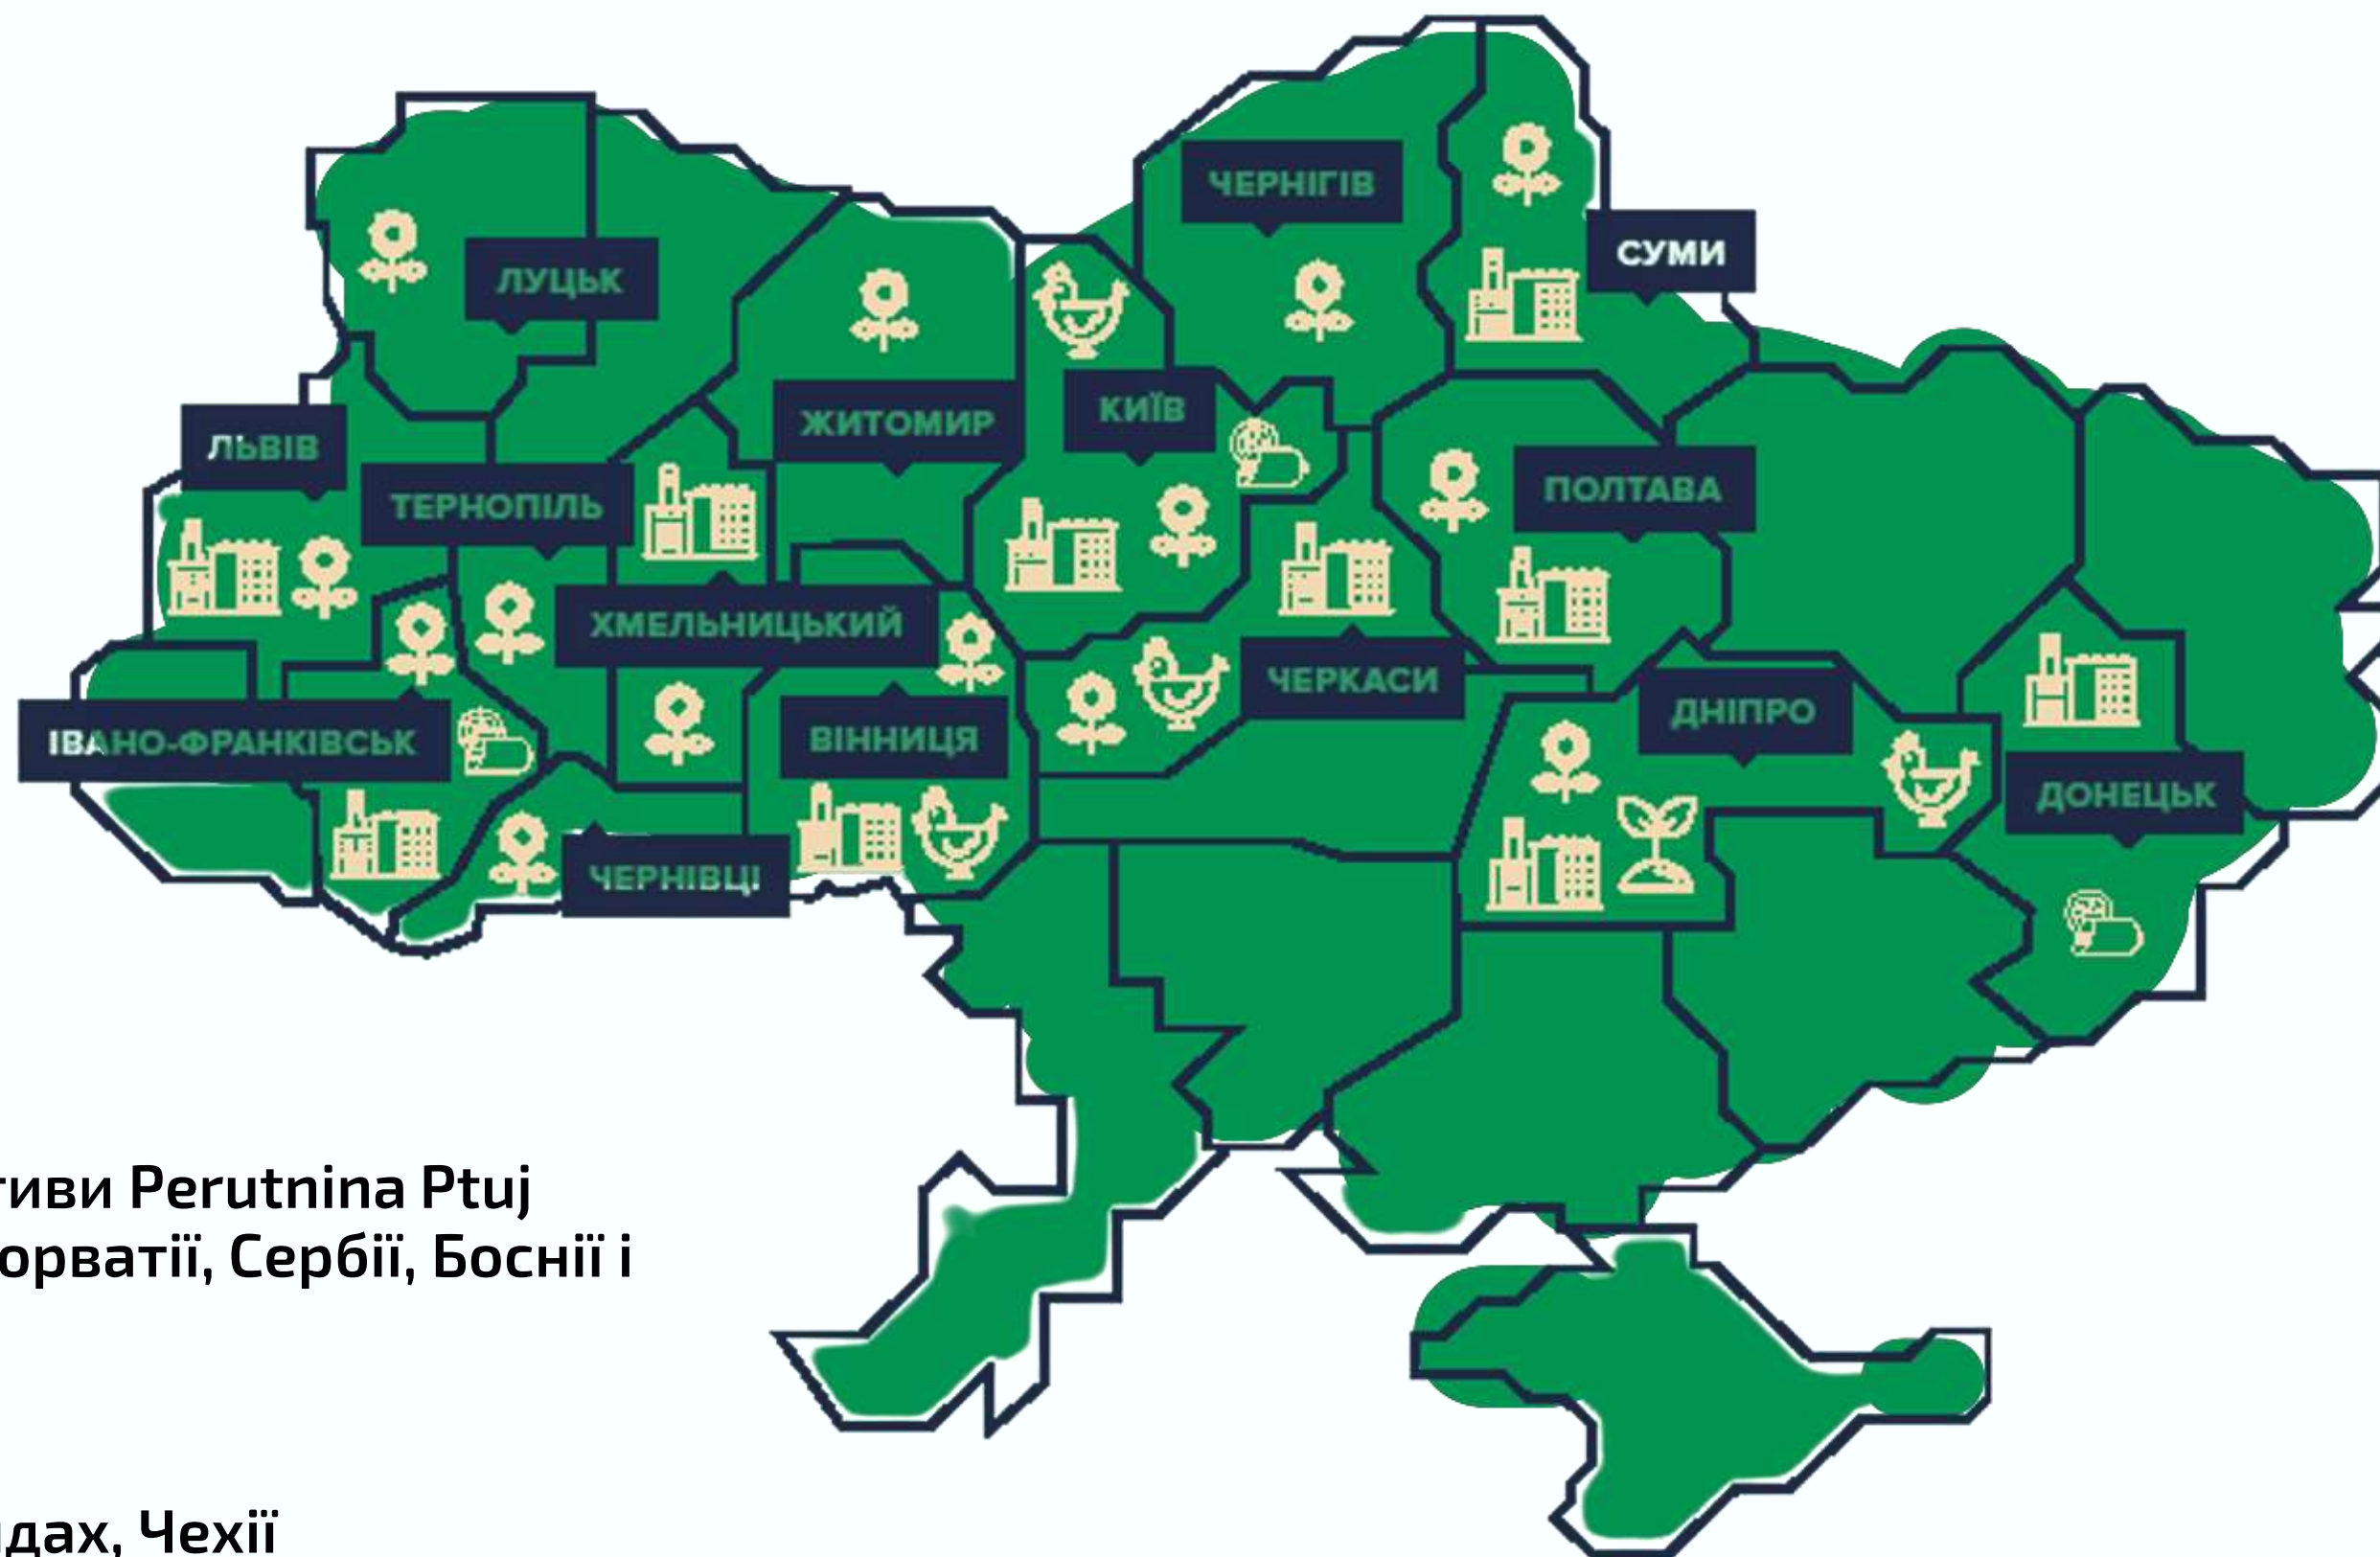

## Елеваторні комплекси

*17 комплексів по всій Україні*

## Рослинництво

*360 тис. га*

**85+** країн експорту  
продукції

**24+** роки на  
ринку

**ТОП-1** В Україні за обсягами  
виробництва курятини

**#2** В Європі серед  
виробників птиці

**26 ТИС.** К-сть співробітників  
компанії

**40** Підприємств у  
16 областях України

# РЕГІОНИ ПРИСУТНОСТІ

Крім того:  
Виробничі активи Perutnina Ptuj  
в Словенії, в Хорватії, Сербії, Боснії і  
Герцеговині

Офіси в:  
ОАЕ, Нідерландах, Чехії